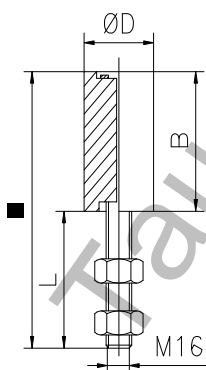

Ролка Estebro® за плъзгачи се врати с горно водене ф 30x30 мм, пластмасова

Family: Rollers

Material: Roller of injected nylon. Axle of 11SMn30 steel

Finish: Zinc-plated

Description: Nylon roller installed as a guide for the upper part of sliding doors to avoid the oscillation during the opening and closing movements. It is necessary a previous anchoring to install it with a threaded rod (M. in annex table).

Cod.	Medidas Dimensions	A	B	L	ØD		
700	25x35	70	35	35	25	24	2,90
133	30x30	70	30	40	30	36	4,70
132	35x35	110	35	75	35	25	4,95
134	40x40	80	40	40	40	20	3,45
1342	40x40	110	40	70	40	40	8,45
701	40x60	109	60	49	40	16	3,75
Acero Inoxidable - Inox - Stainless Steel							AISI 303
1332	30x30	70	30	40	30	12	1,60
1321	35x35	110	35	75	35	10	2,00
1341	40x40	80	40	40	40	8	1,45

Продукт: [Ролка Estebro® за плъзгаци се врати с горно водене ф 30x30 мм, пластмасова](#)

Категория: [Плъзгаци се врати](#)

Бранд: [Estebro®](#)

Категория бранд: [Ролка Estebro®](#)